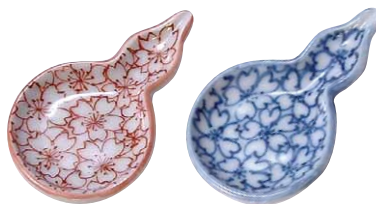

HHS343 芳山
染赤桜詰 ペア箸置 2
紙箱 ¥1,400 税込¥1,512
(左)HHT321 赤絵桜詰 箸置 5
(右)HFX039 桜詰 箸置 5
紙箱 各¥3,500 税込¥3,780
W4×D6×H1.3cm