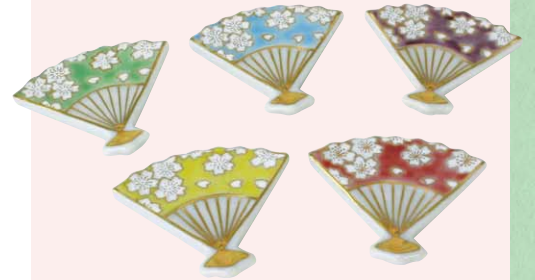

HHG435 芳山
扇花五色 箸置 5
紙箱 ¥4,500 税込¥4,860
W5×D4.5×H1cm